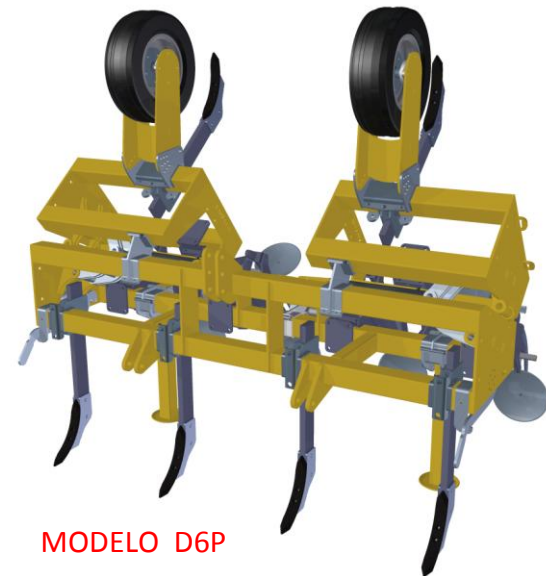

BAYONA

MAQUINAS PARA TRABAJAR LA TIERRA

C/ Ctra. Alta, 26 -27.

22535 Esplús – Huesca

Tels: 974 43 53 59 / 677 44 57 38

e. mail: info@talleresbayona.com

web: www.talleresbayona.com

MODELO D8P

Cultivadores

Bacheadores

MODELO D5

MODELO D6P

MODELO D6

MODELO D6P

MODELO D8